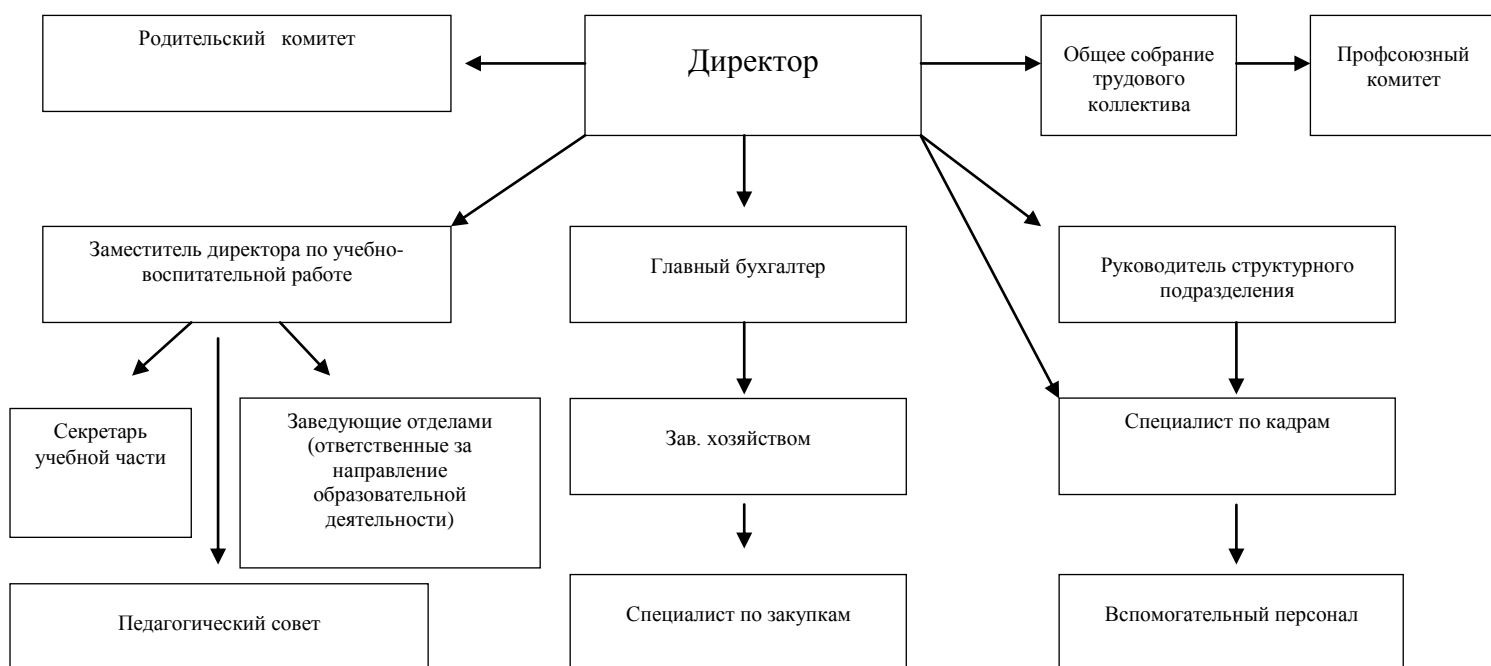

## Структура и органы управления Детской музыкальной школы №42

### Отделы

1. «Фортепиано и теория музыки» - заведующая отделом Лишак Елена Васильевна, Направление образовательной деятельности «Теория музыки» - ответственная Паламаржа Татьяна Юрьевна.
2. «Оркестровые инструменты» - заведующая отделом Попова Елена Леонидовна. Направление образовательной деятельности «Струнные инструменты» - ответственный Ардуханян Геннадий Юрьевич.
3. «Народные инструменты» - заведующая отделом Лазарева Татьяна Юрьевна.
4. «Хоровое и сольное пение» - заведующая отделом Иванова Анастасия Львовна.